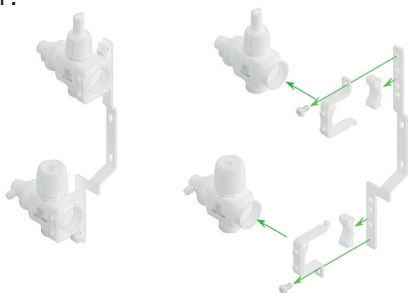

# LK Konsol RTB RF 1 Vänster

Konsol RTB RF 1 Venstre | Konsoli RTB RF 1 Vasen  
Bracket RTB RF1 Left

RSK: 298 89 96

NRF: 836 49 41

LVI: 207 46 85

Art no: 298 89 96

1.

3.

2.

4.