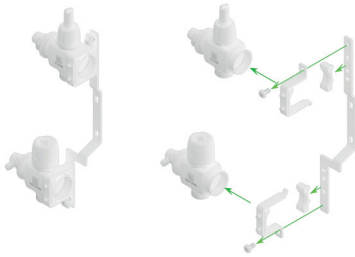

# LK Konsol RTB RF 1 Höger

Konsol RTB RF 1 Høyre | Konsoli RTB RF 1 Oikea  
Bracket RTB RF1 Right

RSK: 298 89 95

NRF: 836 49 42

LVI: 207 46 84

Art no: 298 89 95

1.

3.

2.

4.

# LK Konsol RTB RF 1 Vänster

Konsol RTB RF 1 Venstre | Konsoli RTB RF 1 Vasen  
Bracket RTB RF1 Left

RSK: 298 89 96

NRF: 836 49 41

LVI: 207 46 85

Art no: 298 89 96

1.

3.