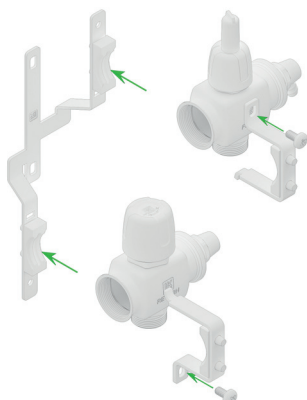

LK Konsol RTB RF 1 Vänster

Konsol RTB RF 1 Venstre | Konsoli RTB RF 1 Vasen
Bracket RTB RF1 Left

RSK: 298 89 96

NRF: 836 49 41

LVI: 207 46 85

Art no: 298 89 96

1.

3.

2.

4.