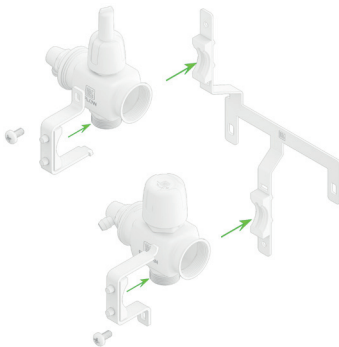

# LK Konsol RTB RF 1 Höger

Konsol RTB RF 1 Høyre | Konsoli RTB RF 1 Oikea  
Bracket RTB RF1 Right

RSK: 298 89 95

NRF: 836 49 42

LVI: 207 46 84

Art no: 298 89 95

1.

3.

2.

4.

# LK Konsol RTB RF 1 Vänster

Konsol RTB RF 1 Venstre | Konsoli RTB RF 1 Vasen  
Bracket RTB RF1 Left

RSK: 298 89 96

NRF: 836 49 41

LVI: 207 46 85

Art no: 298 89 96

1.

3.